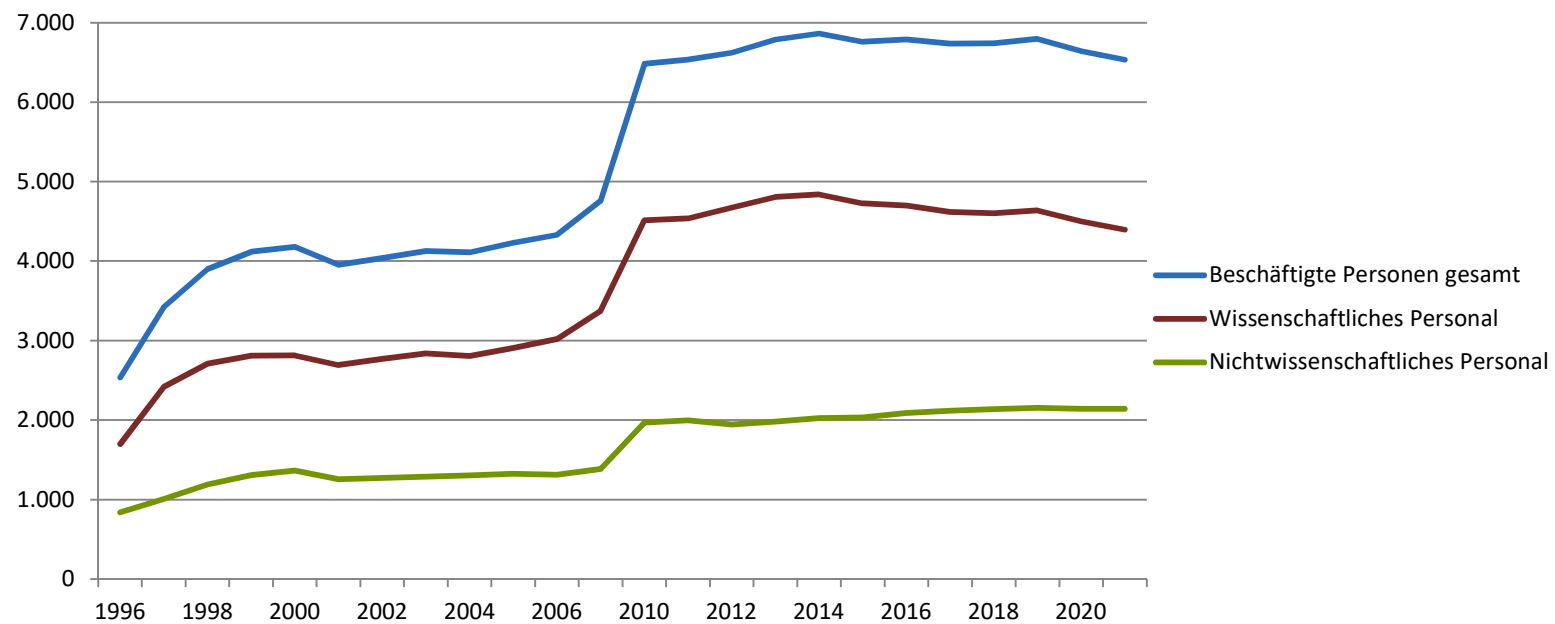

Personal der Albert-Ludwigs-Universität Freiburg

Zeitreihe 1996 - 2021

Köpfe, ohne Klinikum, Stichtag: 01.12. des Jahres; Quelle: SuperX