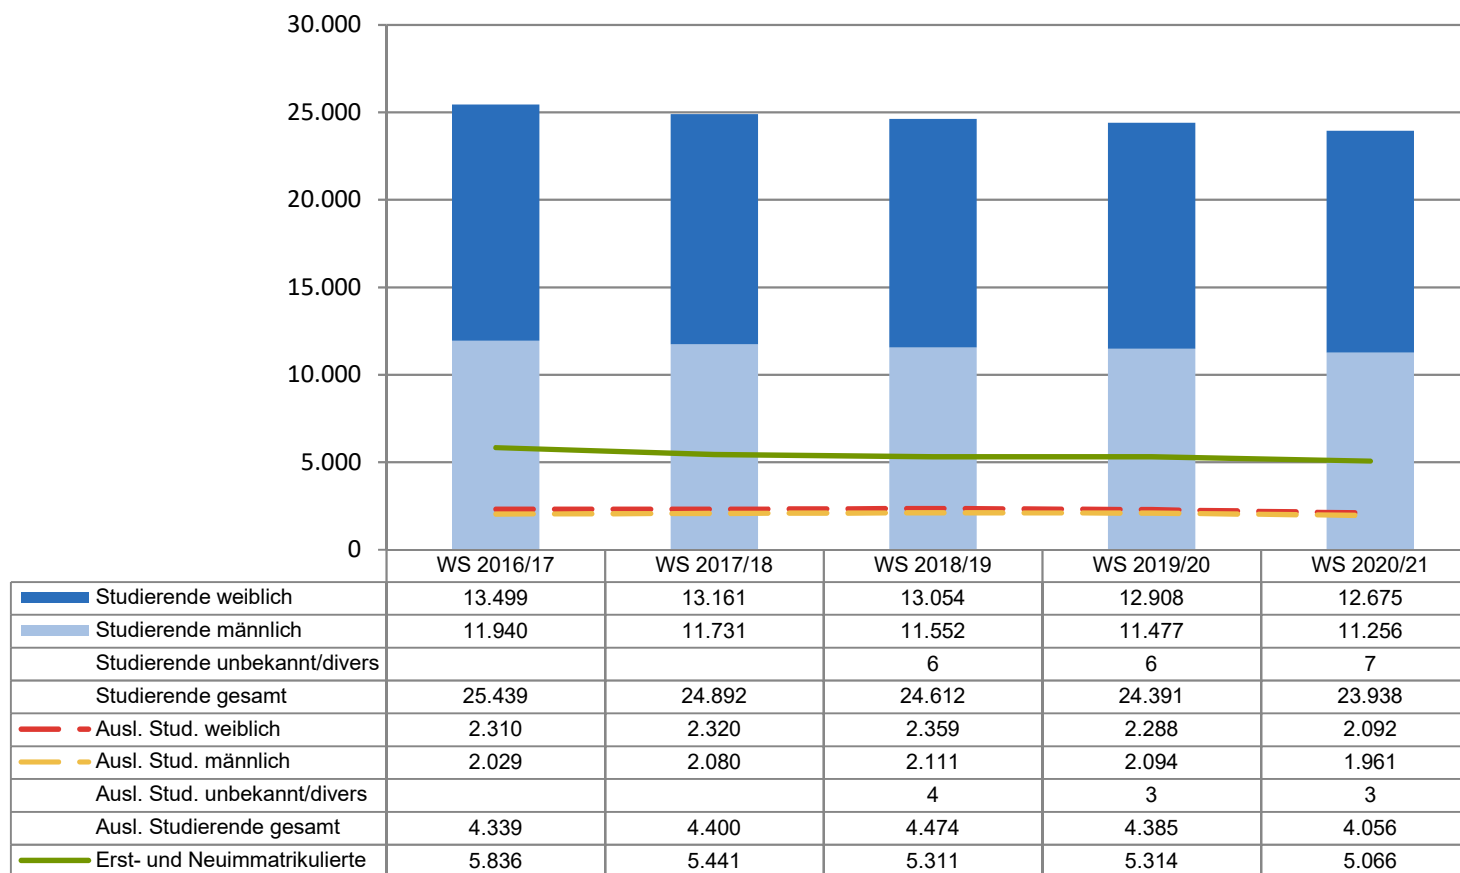

Entwicklung der Studierendenzahlen

nach Geschlecht, mit Ausländeranteil,
Erst- und Neuimmatrikulierten

Quelle: Studierendenstatistik, SuperX, Köpfe, Stichtag: jeweils im November, Wintersemester 2020/2021, Stand 15.11.2020